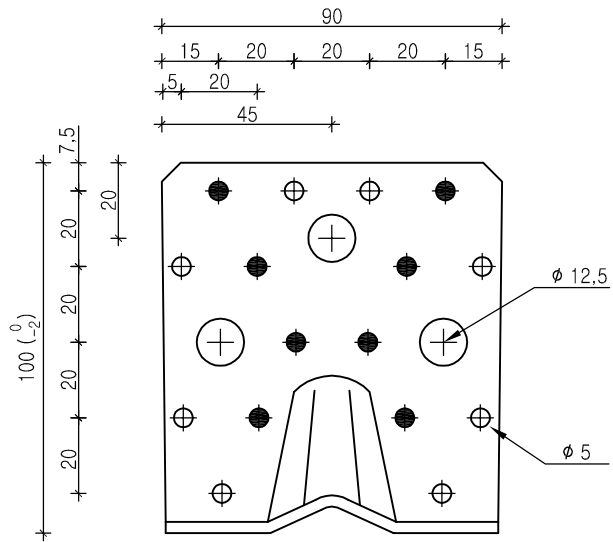

ADVECO S.r.l.

ANGOLARI LISCI E NERVATI

mm 100x100x90x3

CODICE ADV SQ1N-4

● chiodatura parziale