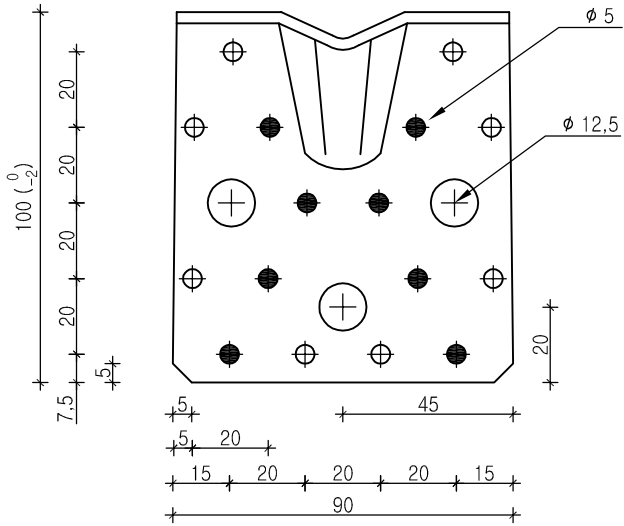

ADVECO S.r.l.

ANGOLARI LISCI E NERVATI

mm 100x100x90x3

CODICE ADV SQ1N-4

● chiodatura parziale