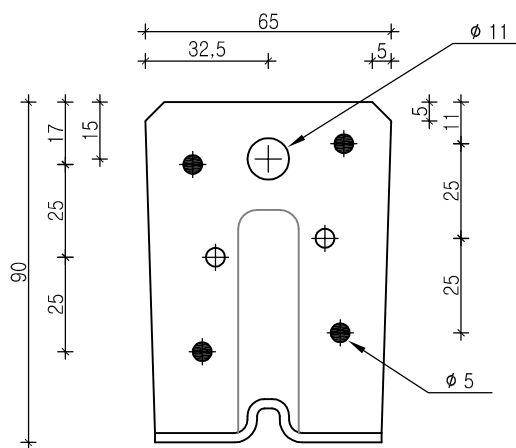

ADVECO S.r.l.
 ANGOLARI LISCI E NERVATI mm 90x90x65x2,5
 CODICE ADV SQ2N

● chiodatura parziale