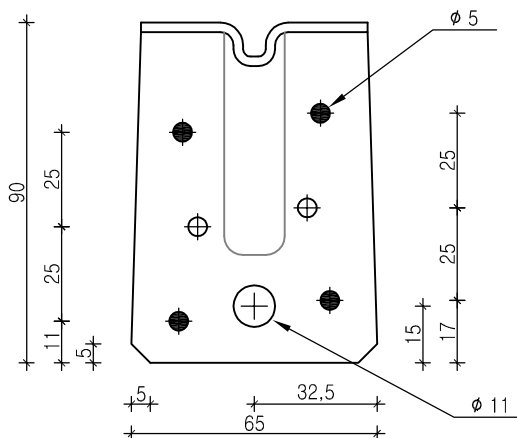

ADVECO S.r.l.
 ANGOLARI LISCI E NERVATI mm 90x90x65x2,5
 CODICE ADV SQ2N

● chiodatura parziale