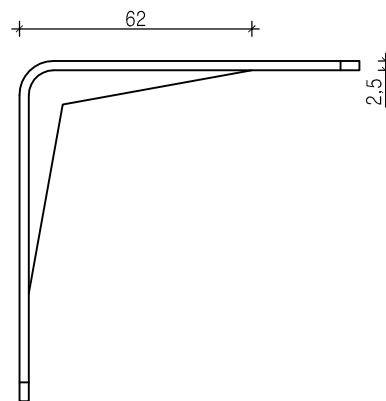

ADVECO S.r.l.
 ANGOLARI LISCI E NERVATI mm 90x90x65x2,5
 CODICE ADV SQ2N

● chiodatura parziale