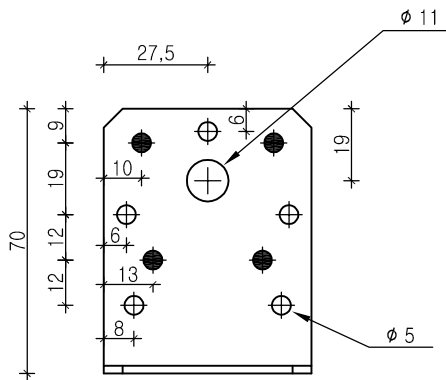

ADVECO S.r.l.  
 ANGOLARI LISCI E NERVATI mm 70x70x55x2  
 CODICE ADV SQ3

● chiodatura parziale