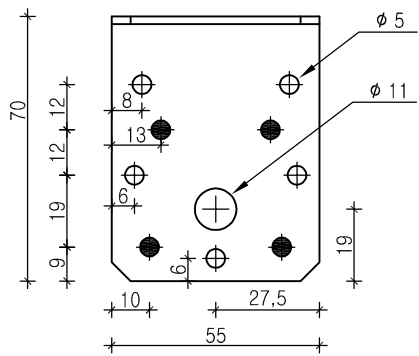

ADVECO S.r.l.  
 ANGOLARI LISCI E NERVATI mm 70x70x55x2  
 CODICE ADV SQ3

● chiodatura parziale