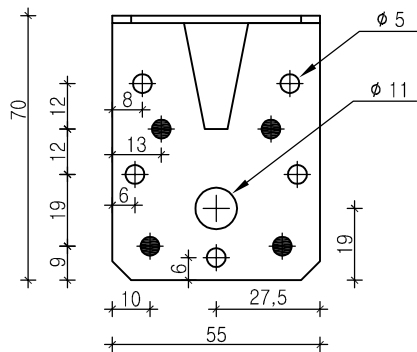

ADVECO S.r.l.  
 ANGOLARI LISCI E NERVATI mm 70x70x55x2  
 CODICE ADV SQ3N

● chiodatura parziale