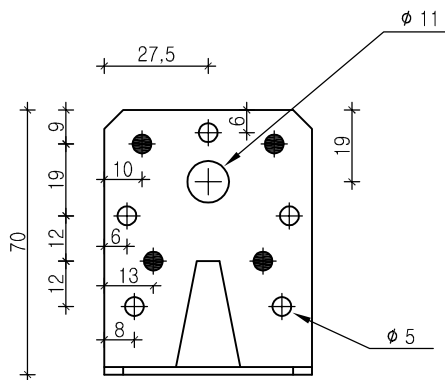

ADVECO S.r.l.  
 ANGOLARI LISCI E NERVATI mm 70x70x55x2  
 CODICE ADV SQ3N

● chiodatura parziale