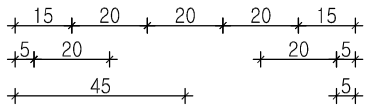

ADVECO S.r.l.

ANGOLARI PIEGATI A 135°

mm 100x100x90x3

CODICE ADV SQA1

● chiodatura parziale