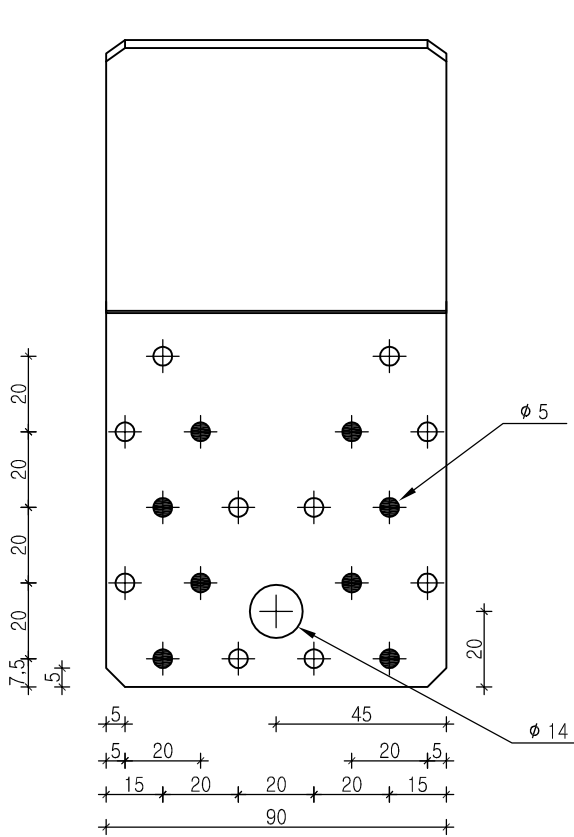

ADVECO S.r.l.

ANGOLARI PIEGATI A 135°

mm 100x100x90x3

CODICE ADV SQA1

● chiodatura parziale