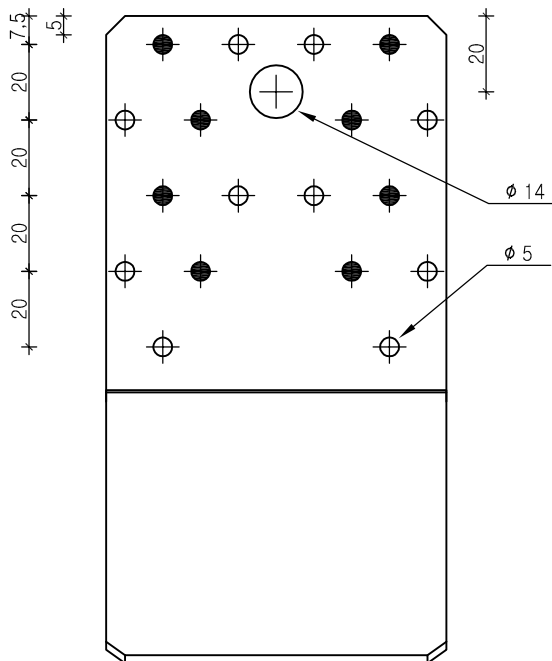

ADVECO S.r.l.

ANGOLARI PIEGATI A 135°

mm 100x100x90x3

CODICE ADV SQA1

● chiodatura parziale