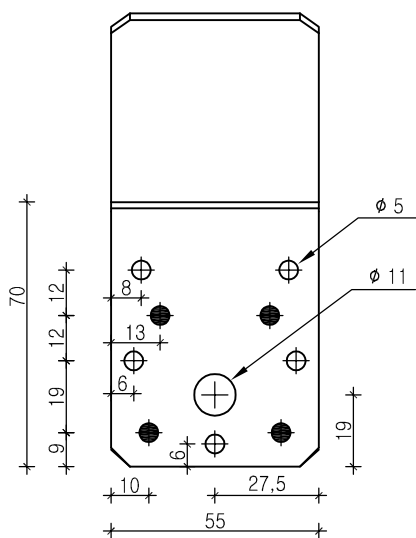

ADVECO S.r.l.

ANGOLARI PIEGATI A 135°

mm 70x70x55x2

CODICE ADV SQA3

● chiodatura parziale