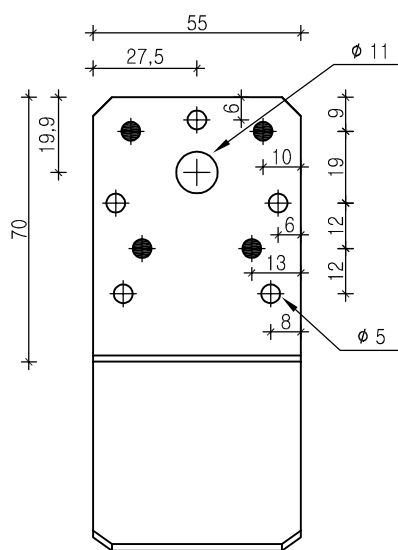

ADVECO S.r.l.

ANGOLARI PIEGATI A 135°

mm 70x70x55x2

CODICE ADV SQA3

● chiodatura parziale